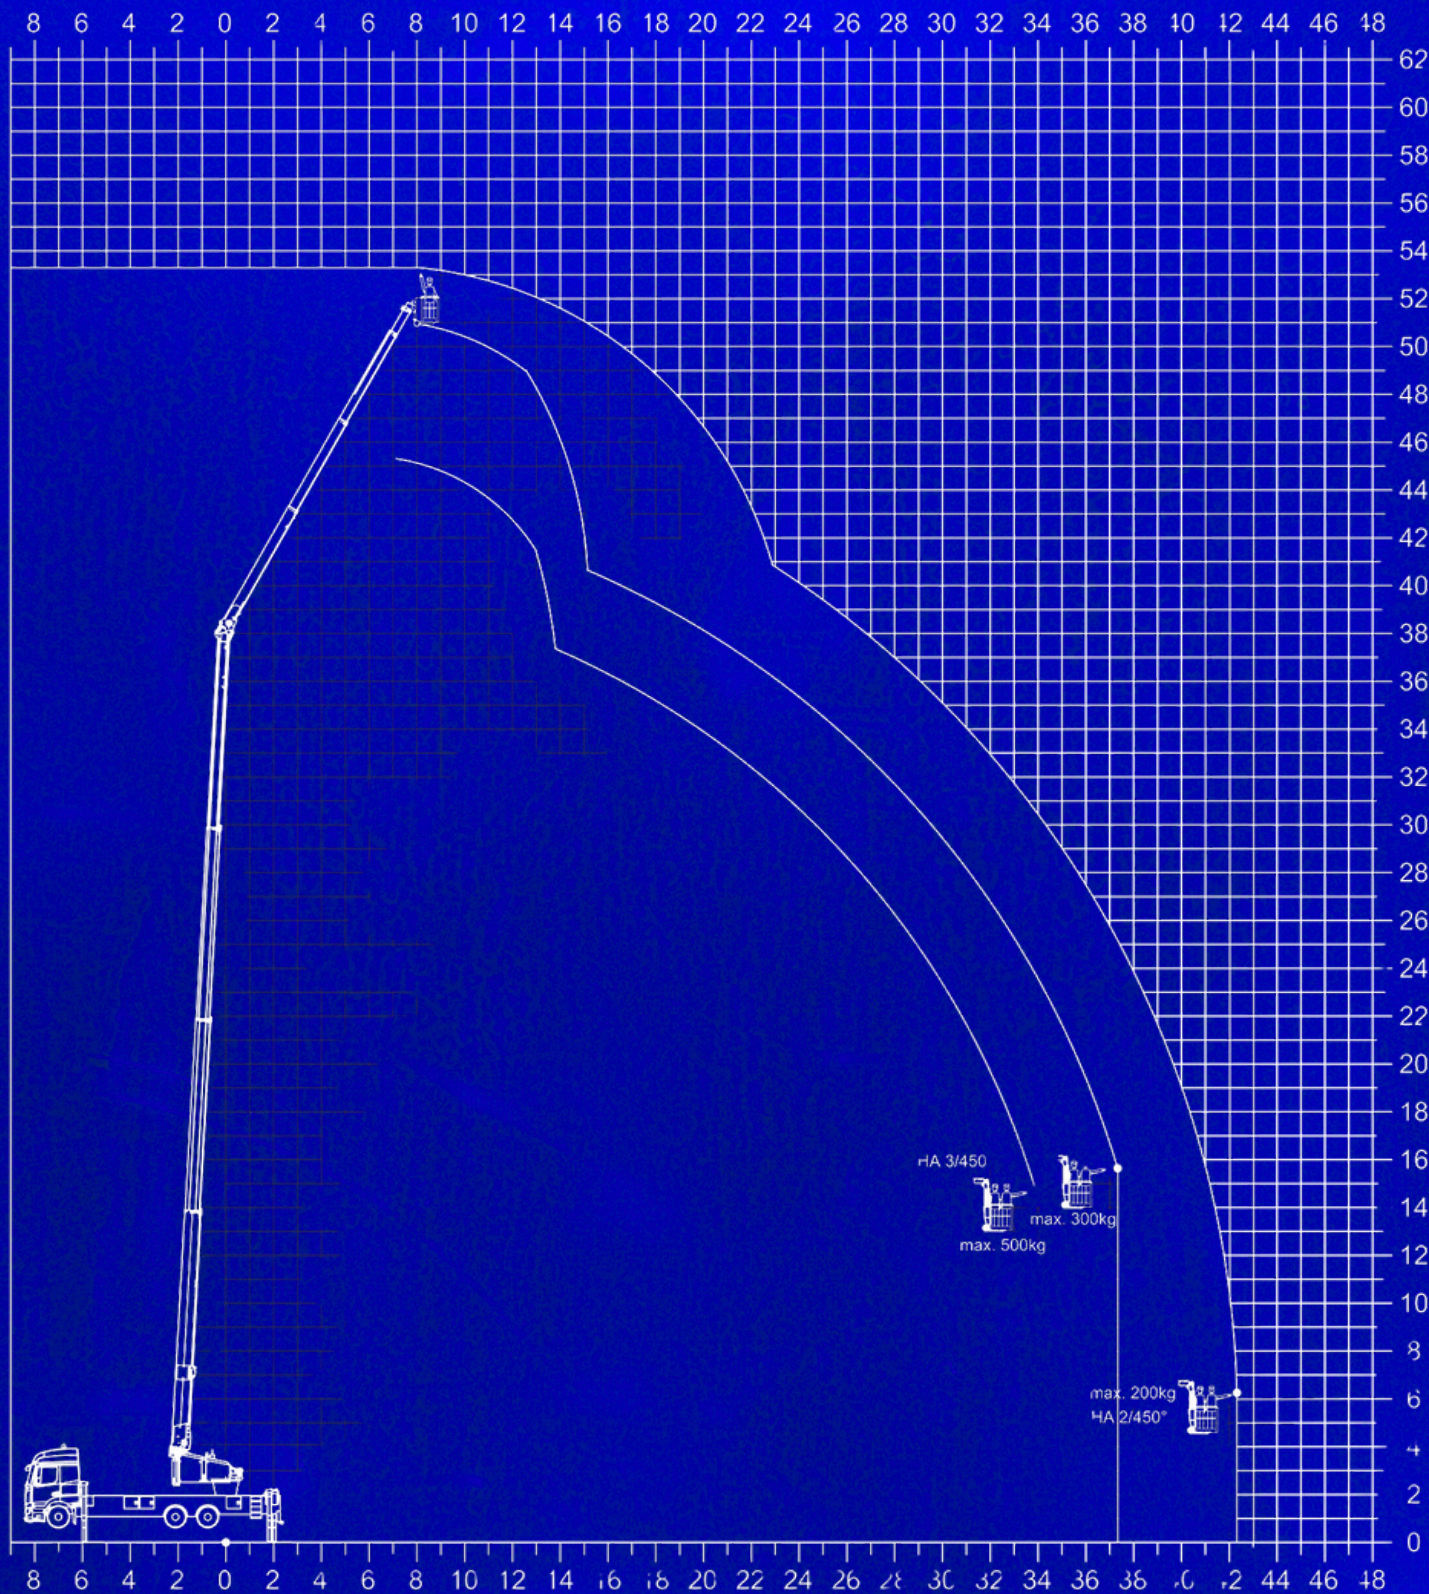

MEGATRON

CAMION GRUE MAN 2500

Service et prestations

- Levage des matériaux jusqu'à 60 m de hauteur.
- Travaux en hauteur avec plateforme - nacelle pour 3 personnes.
- Utilisation de la grue avec moteur diesel ou électrique. 
- Chauffeur camion-grue inclus

Accessoires extra

- Lève palette
- Plateforme - nacelle 3 p.
- Benne 1.5 m3

Réservation et informations

- 077 262 62 14
- megacore@groupebbl.ch

MEGACORE SA

QUALITÉ FIABILITÉ SAVOIR-FAIRE

MEGATRON

DIAGRAMME LEVAGE

MEGACORE SA

QUALITÉ FIABILITÉ SAVOIR-FAIRE

MEGATRON

DIAGRAMME PLATEFORME 3 P.

MEGACORE SA

QUALITÉ FIABILITÉ SAVOIR-FAIRE

MEGATRON PHOTOS

MEGACORE SA