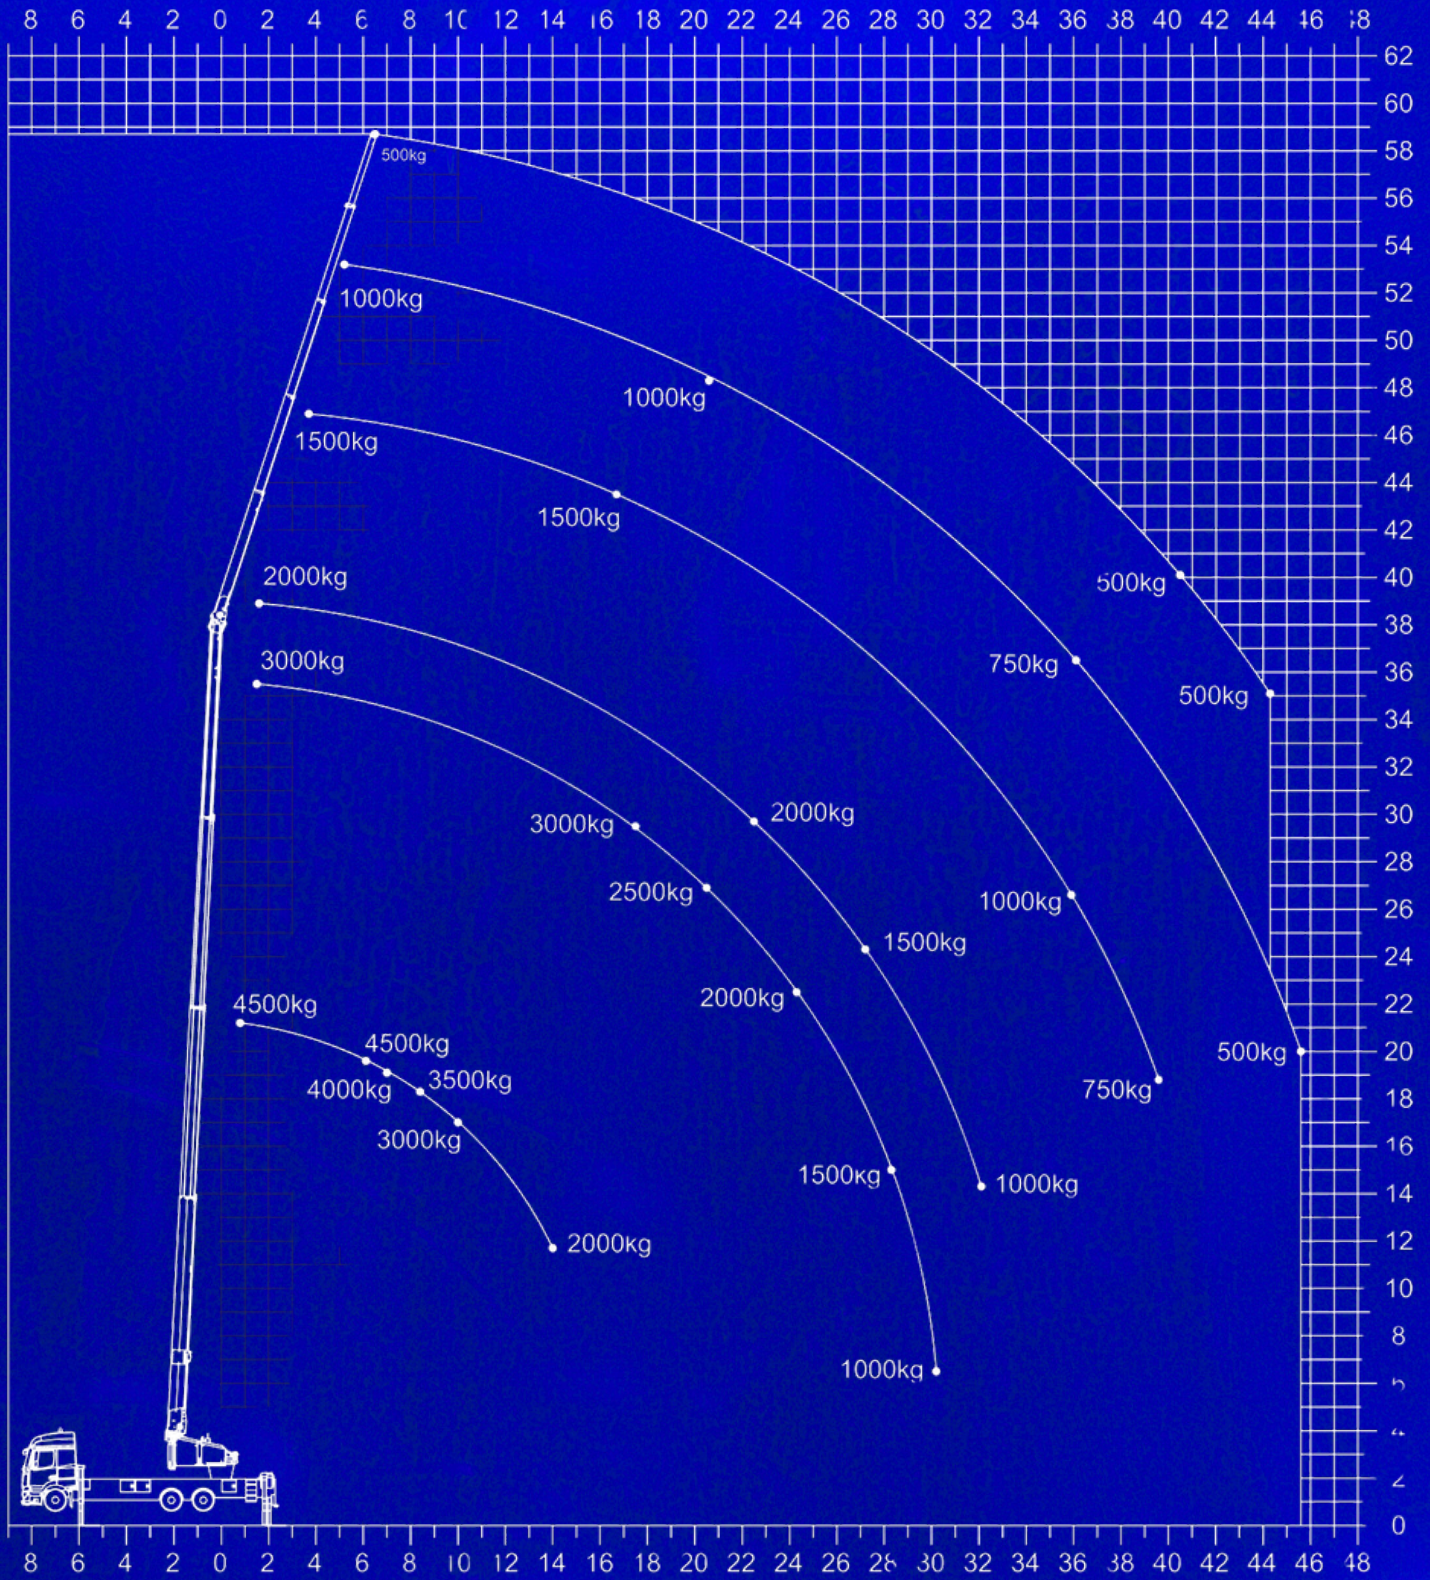

MEGATRON

CAMION GRUE MAN 2500

Service et prestations

- Levage des matériaux jusqu'à 60 m de hauteur.
- Travaux en hauteur avec plateforme - nacelle pour 3 personnes.
- Utilisation de la grue avec moteur diesel ou électrique. 
- Chauffeur camion-grue inclus

Accessoires extra

- Lève palette
- Plateforme - nacelle 3 p.
- Benne 1.5 m3

Réservation et informations

- 077 262 62 14
- megacore@groupebbl.ch

MEGACORE SA

QUALITÉ FIABILITÉ SAVOIR-FAIRE

MEGATRON

DIAGRAMME LEVAGE

MEGACORE SA

QUALITÉ FIABILITÉ SAVOIR-FAIRE

MEGATRON

DIAGRAMME PLATEFORME 3 P.

MEGACORE SA

QUALITÉ FIABILITÉ SAVOIR-FAIRE

MEGATRON PHOTOS

MEGACORE SA