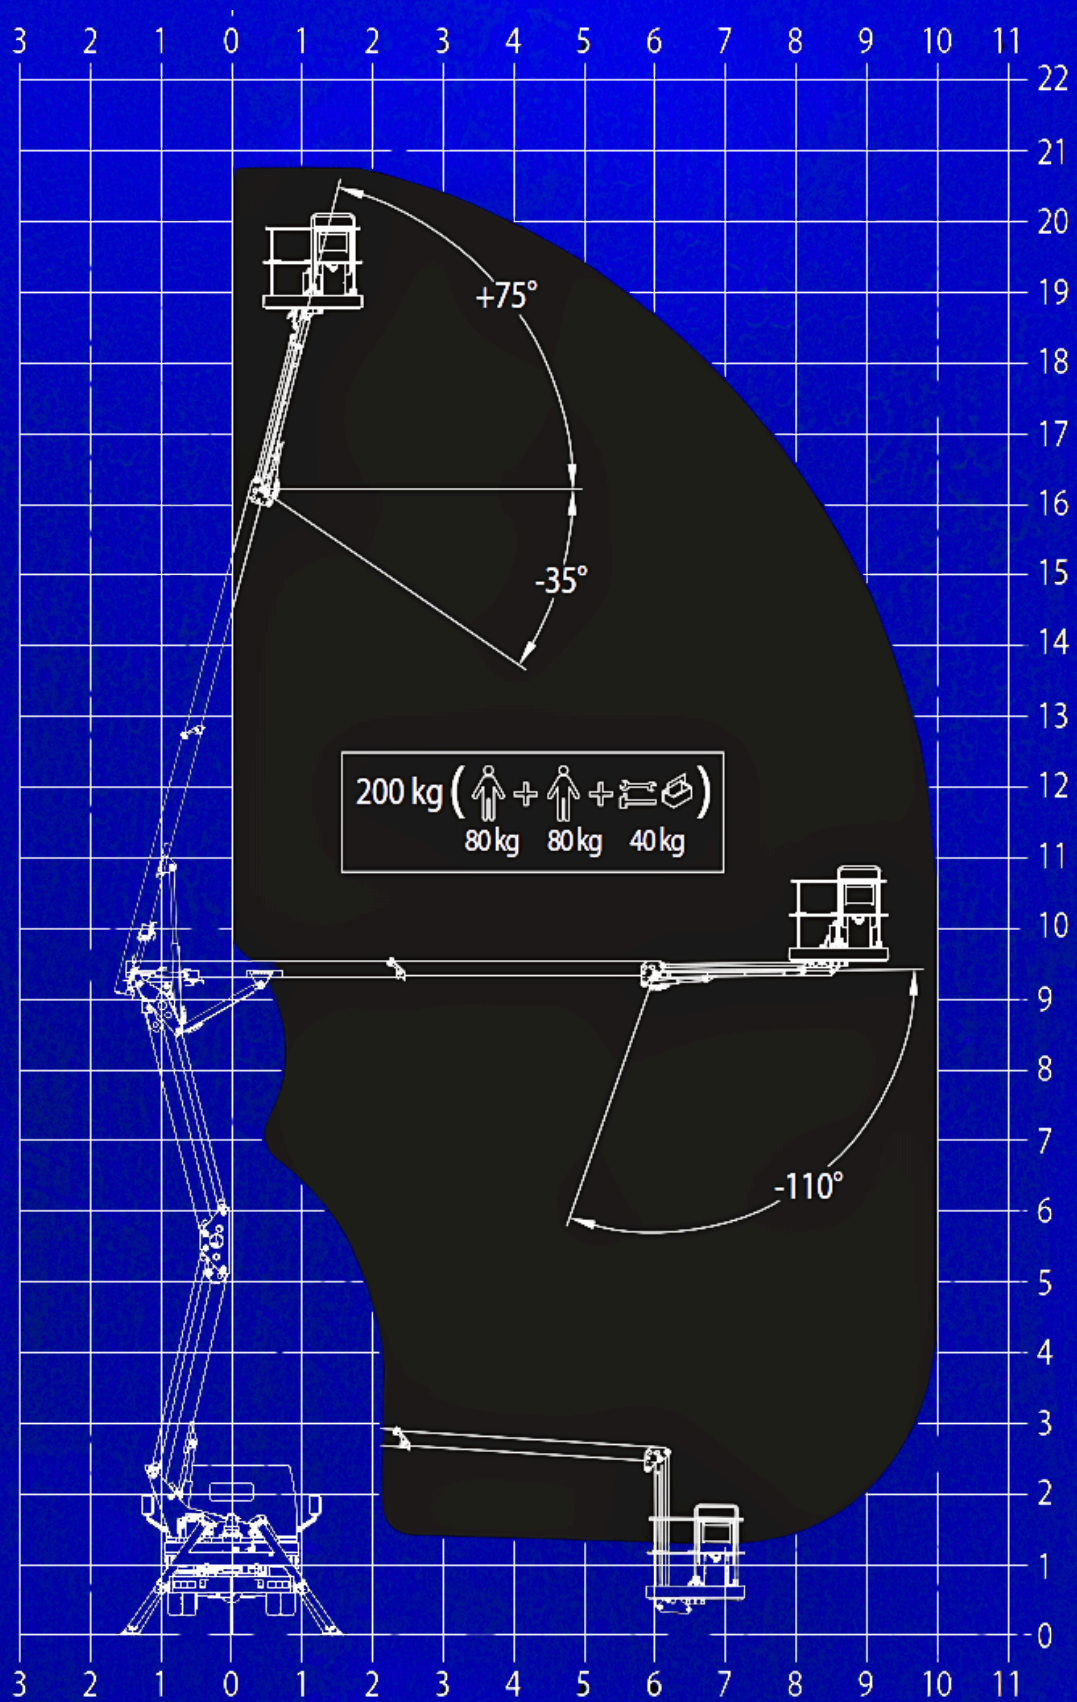

RATCHET

ZED 21J

MEGACORE SA

QUALITÉ FIABILITÉ SAVOIR-FAIRE