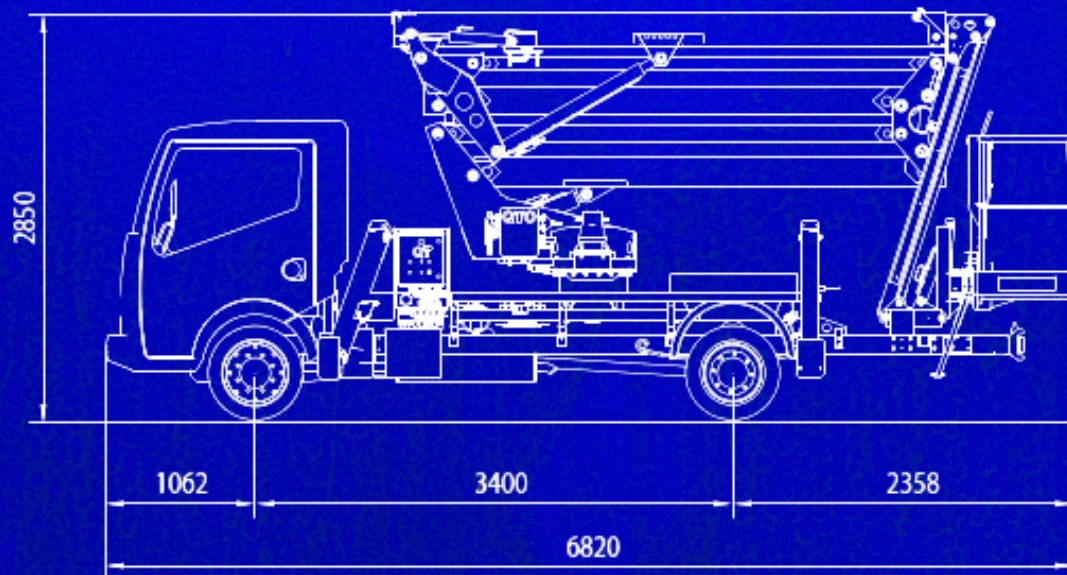

RATCHET

ZED 21J

MEGACORE SA

QUALITÉ FIABILITÉ SAVOIR-FAIRE